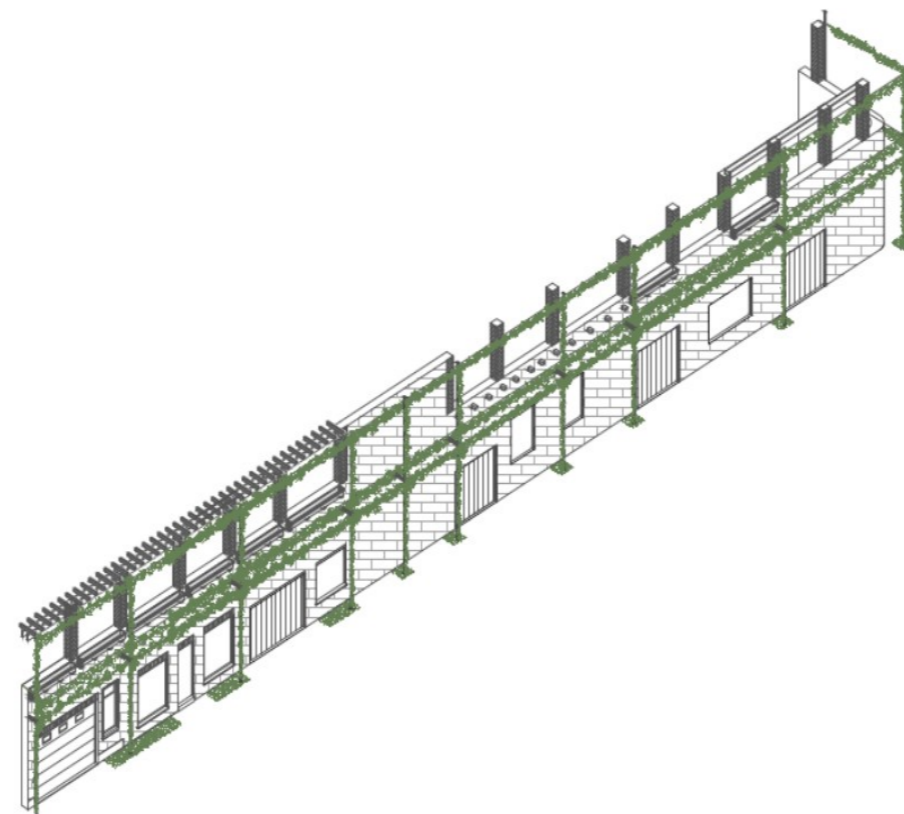

GROENE GEVELS

W. Sinensis 'Prolific'

W. Floribunda 'Alba'

W. Floribunda

Sterjasmijn

Mme Isaac Pereire

Mme Alfred Carrière

Guirlande d' Amour

Bobby James

'American Pillar'

'Rosa New Dawn'

Iceberg